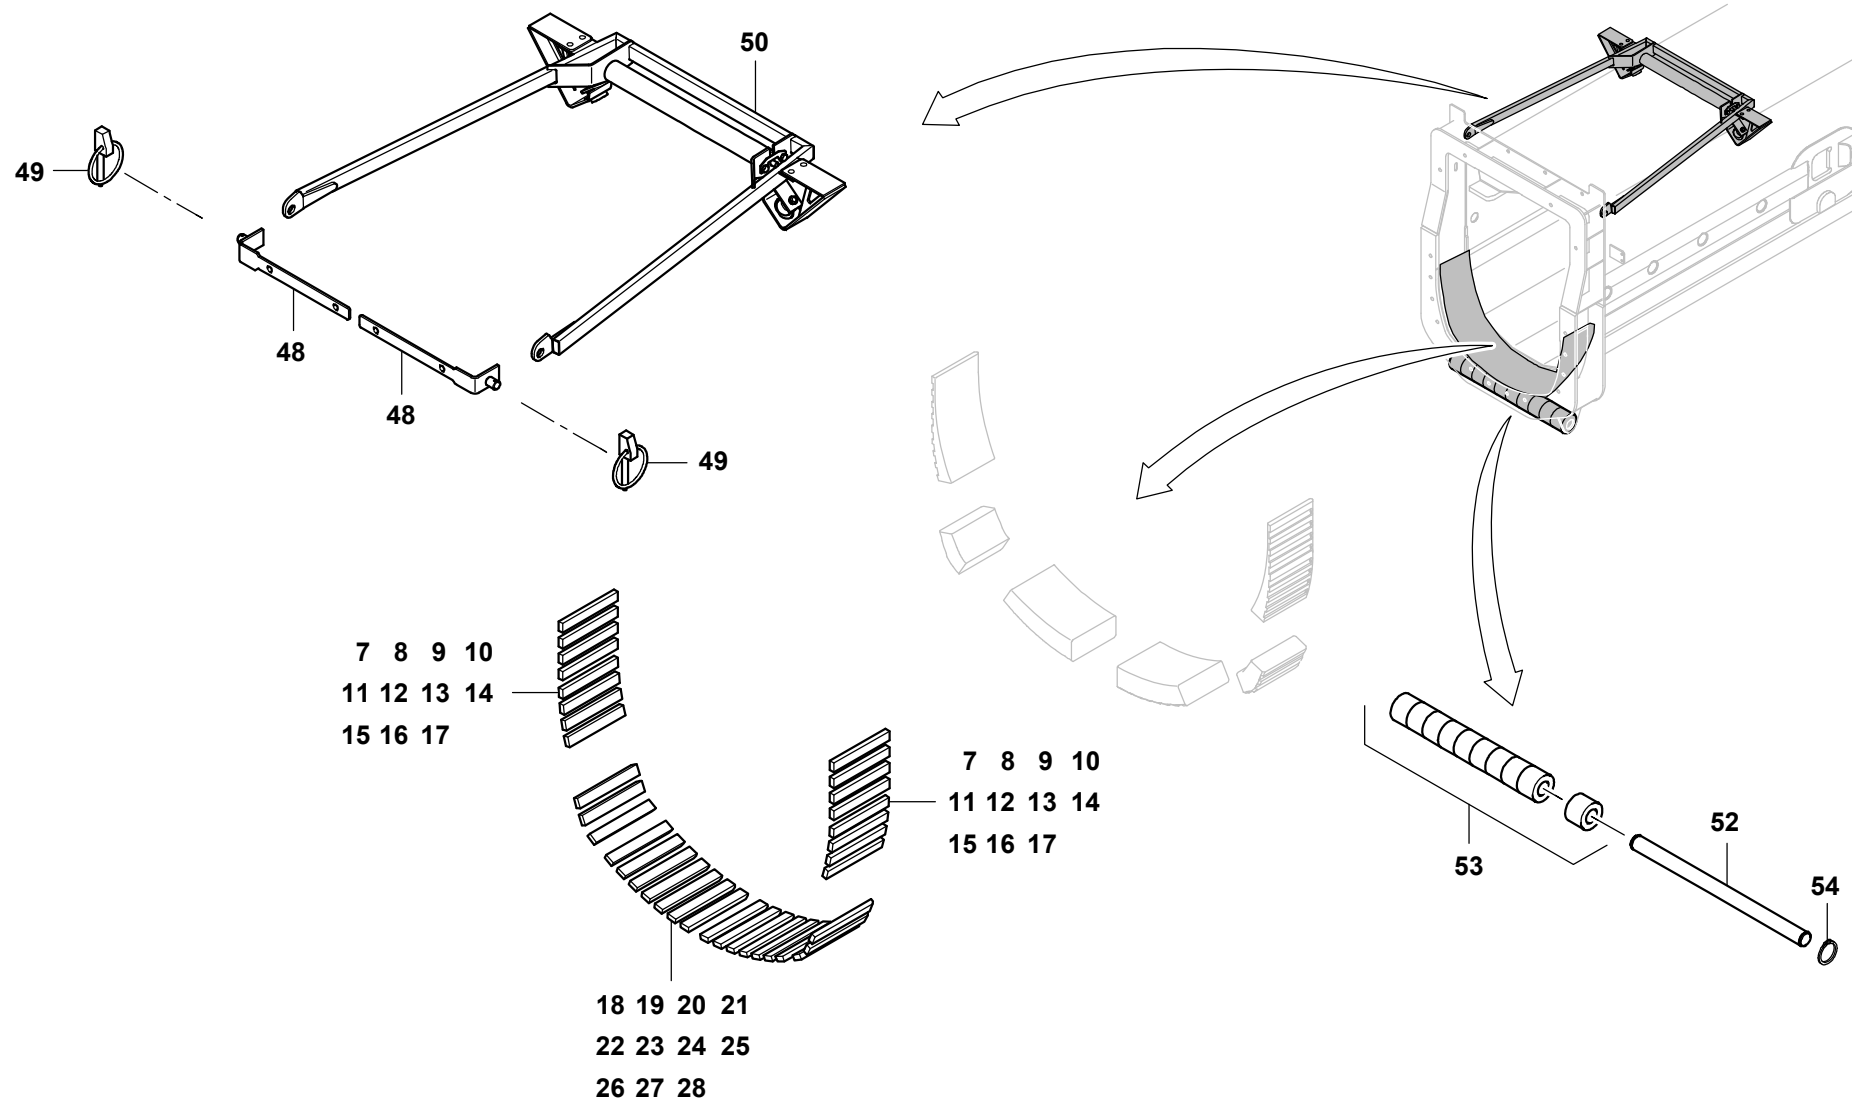

GROVE

EINBAUTEILE GRUNDKOEPPER
 JIB COMPONENT PARTS BASIC MEMBER

BILDTAFEL
 PICTORIAL DISPLAY

GMK3060

02.18

3203640-ETL B

1/5

| | | | | |
|--------------|--------------------------------------------------------------|--------------------------------|----------------------|----------------|
| GROVE | EINBAUTEILE GRUNDKOEPPER JIB COMPONENT PARTS BASIC MEMBER | BILDTAFEL PICTORIAL DISPLAY | | GMK3060 |
| | | 02.18 | 3203640-ETL B | |

GROVE

EINBAUTEILE GRUNDKOEPPER
 JIB COMPONENT PARTS BASIC MEMBER

BILDTADEL
 PICTORIAL DISPLAY

GMK3060

02.18

3203640-ETL B

3/5

29 30 31
 32 33 34
 35 36 37
 38 39

29 30 31
 32 33 34
 35 36 37
 38 39

GROVE

EINBAUTEILE GRUNDKOEPPER
 JIB COMPONENT PARTS BASIC MEMBER

BILDTAFEL
 PICTORIAL DISPLAY

GMK3060

02.18

3203640-ETL B

4/5

GROVE

EINBAUTEILE GRUNDKOEPPER
 JIB COMPONENT PARTS BASIC MEMBER

BILDTAFEL
 PICTORIAL DISPLAY

GMK3060

02.18

3203640-ETL B

5/5