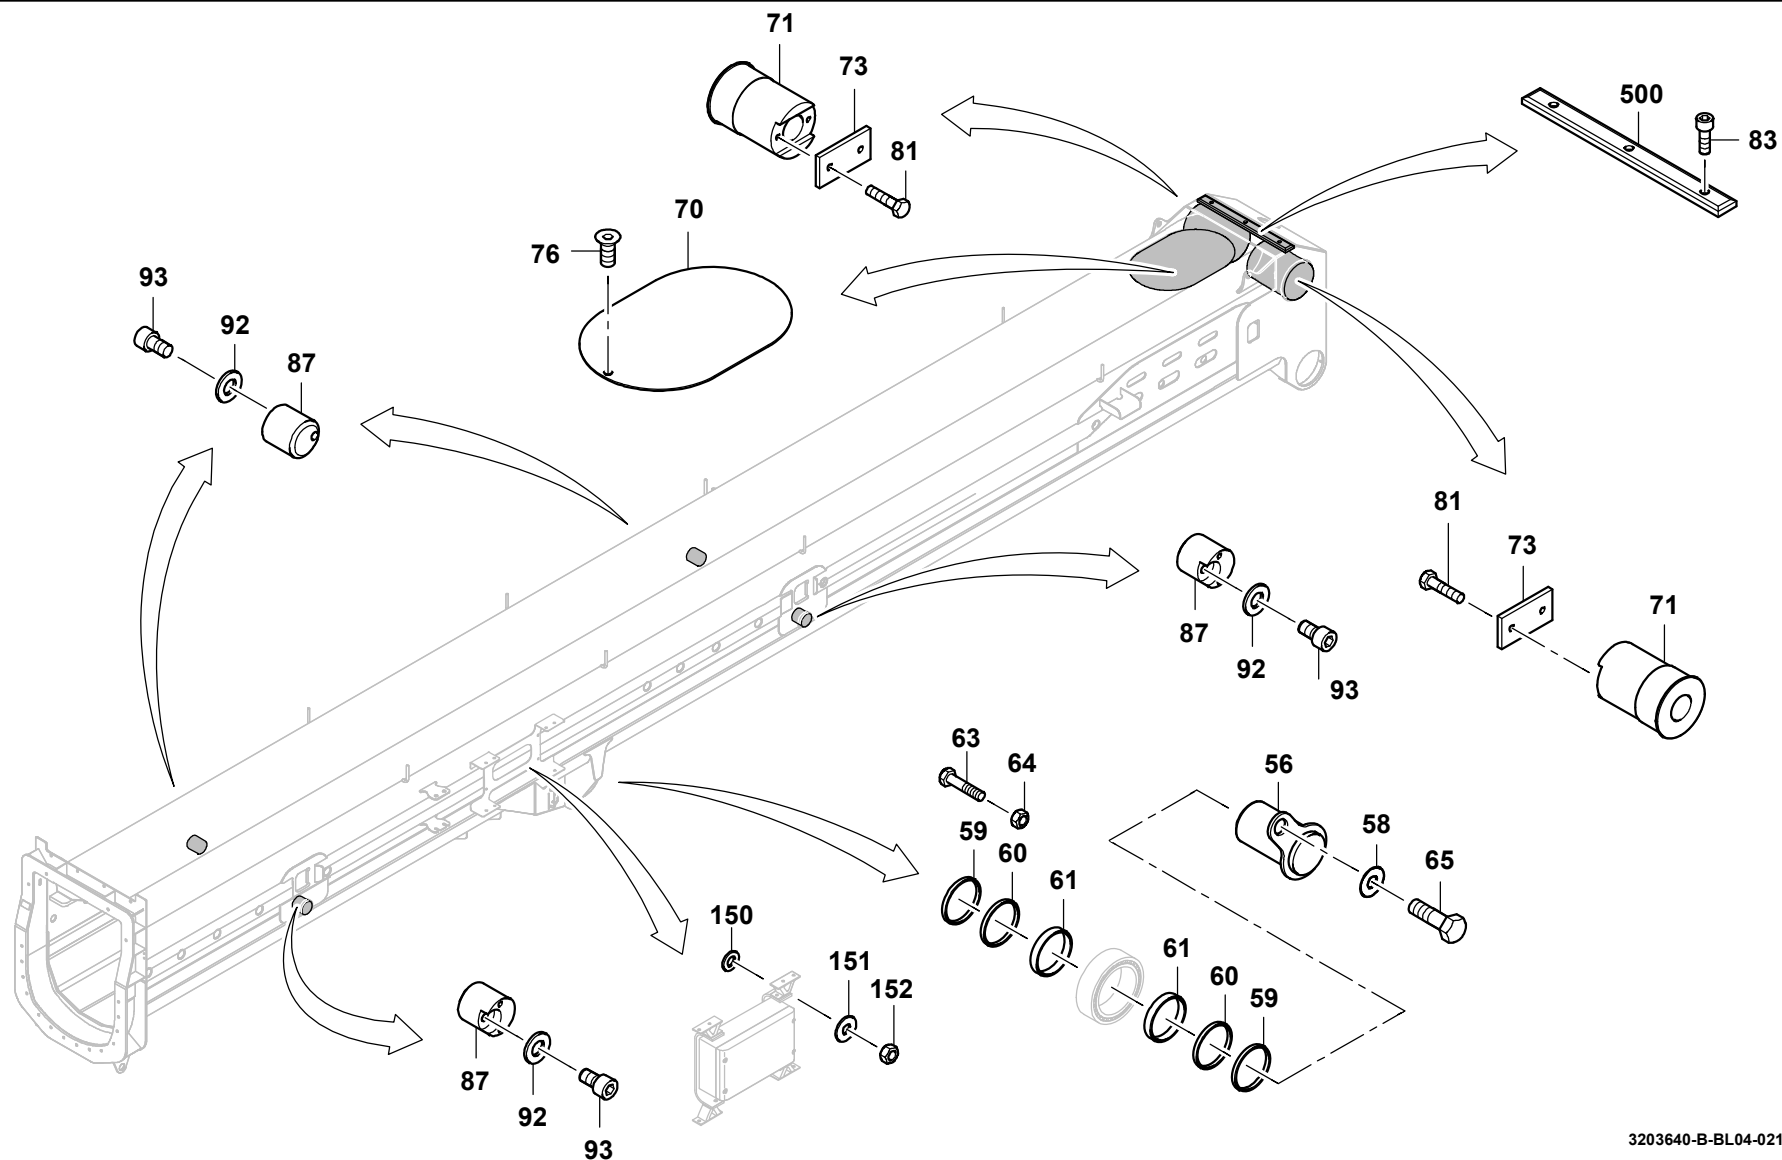

GROVE

EINBAUTEILE GRUNDKOEPPER
 JIB COMPONENT PARTS BASIC MEMBER

BILDTADEL
 PICTORIAL DISPLAY

GMK3060

02.18

3203640-ETL B

3/5

29 30 31
 32 33 34
 35 36 37
 38 39

29 30 31
 32 33 34
 35 36 37
 38 39

GROVE

EINBAUTEILE GRUNDKOEPPER
 JIB COMPONENT PARTS BASIC MEMBER

BILDTAFEL
 PICTORIAL DISPLAY

GMK3060

02.18

3203640-ETL B

4/5

GROVE

EINBAUTEILE GRUNDKOEPPER
 JIB COMPONENT PARTS BASIC MEMBER

BILDTAFEL
 PICTORIAL DISPLAY

GMK3060

02.18

3203640-ETL B

5/5