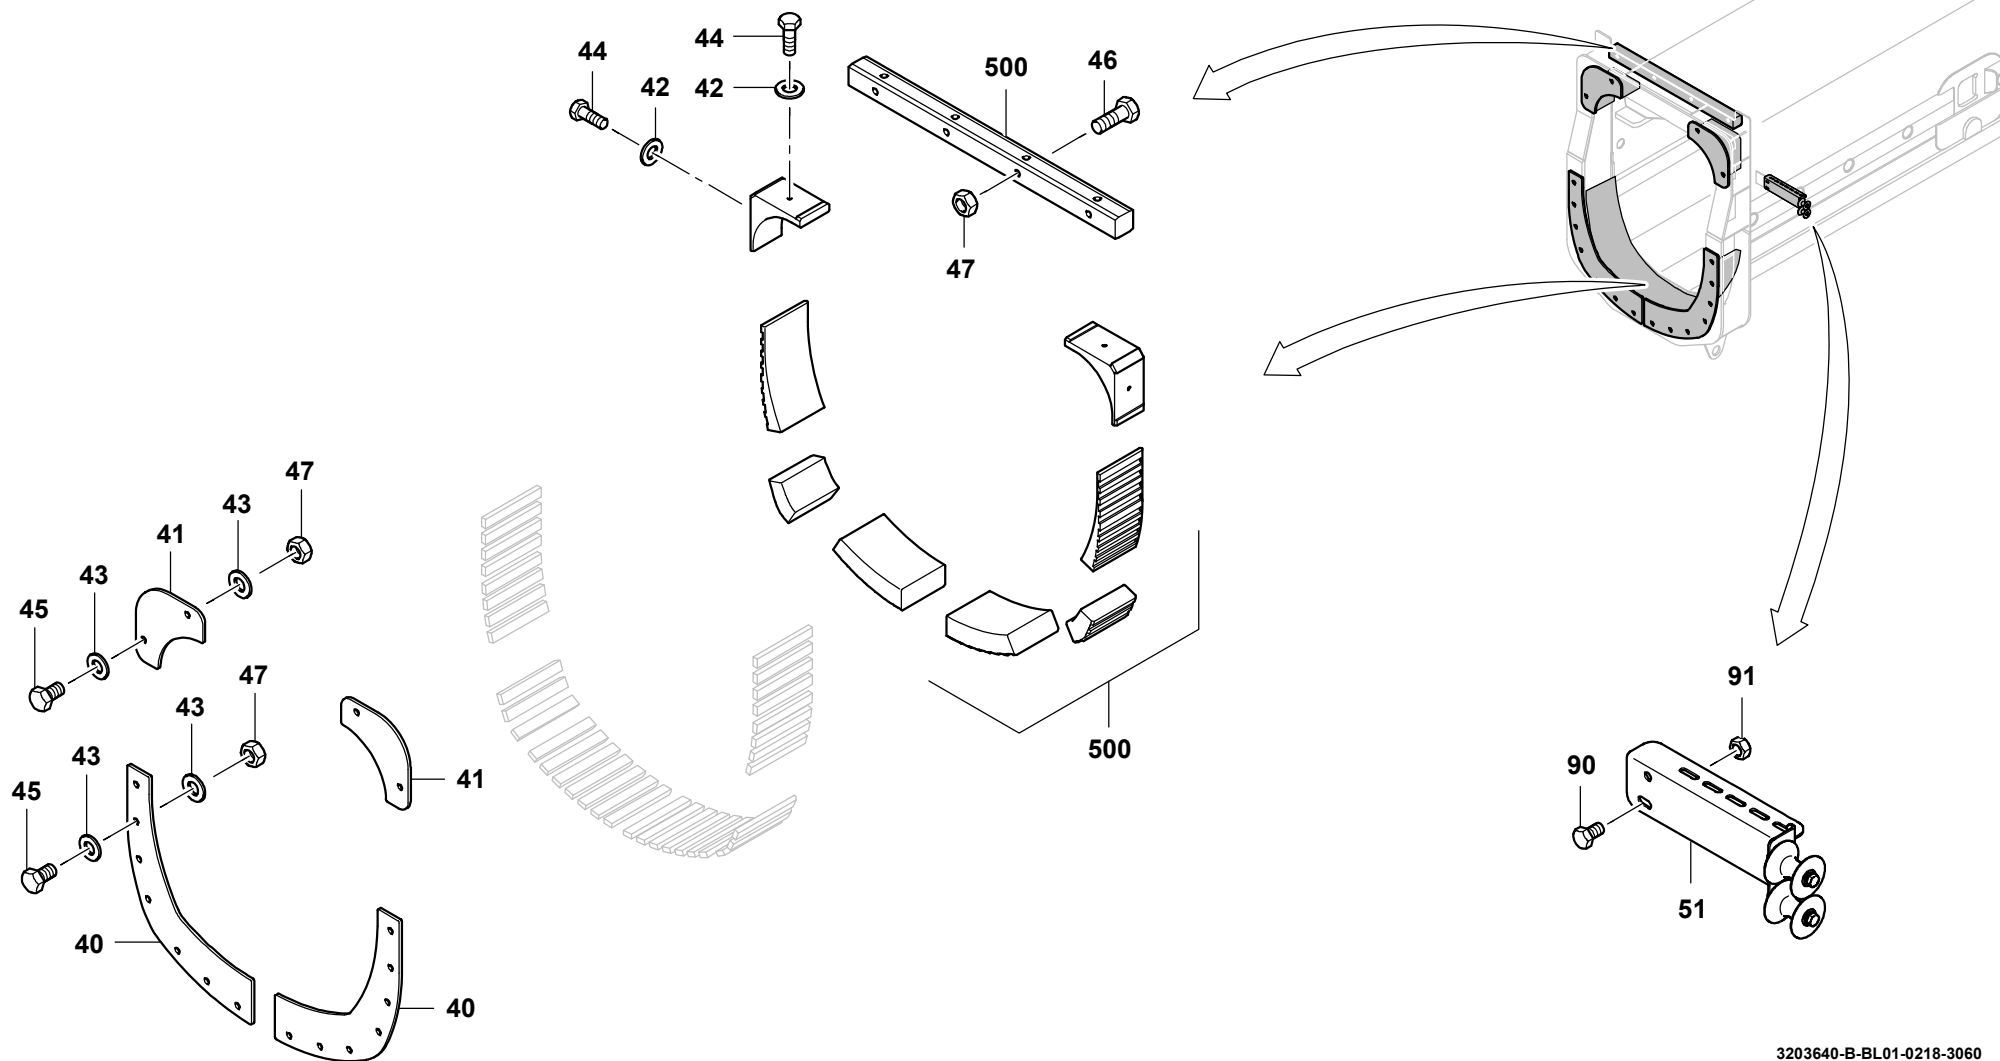

GROVE

EINBAUTEILE GRUNDKOEPPER
 JIB COMPONENT PARTS BASIC MEMBER

BILDTAFEL
 PICTORIAL DISPLAY

GMK3060

02.18

3203640-ETL B

1/5

| | | | | |
|--------------|--------------------------------------------------------------|--------------------------------|----------------------|----------------|
| GROVE | EINBAUTEILE GRUNDKOEPPER JIB COMPONENT PARTS BASIC MEMBER | BILDTAFEL PICTORIAL DISPLAY | | GMK3060 |
| | | 02.18 | 3203640-ETL B | |

GROVE

EINBAUTEILE GRUNDKOEPPER
 JIB COMPONENT PARTS BASIC MEMBER

BILDTADEL
 PICTORIAL DISPLAY

GMK3060

02.18

3203640-ETL B

3/5

29 30 31
 32 33 34
 35 36 37
 38 39

29 30 31
 32 33 34
 35 36 37
 38 39

GROVE

EINBAUTEILE GRUNDKOEPPER
 JIB COMPONENT PARTS BASIC MEMBER

BILDTAFEL
 PICTORIAL DISPLAY

GMK3060

02.18

3203640-ETL B

4/5

GROVE

EINBAUTEILE GRUNDKOEPPER
 JIB COMPONENT PARTS BASIC MEMBER

BILDTAFEL
 PICTORIAL DISPLAY

GMK3060

02.18

3203640-ETL B

5/5